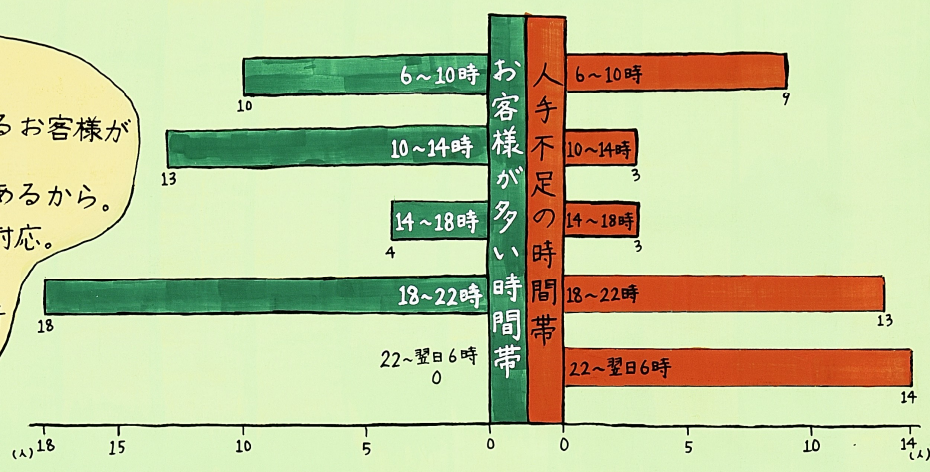

コンビニは24時間

3社28人の

オーナーさんに聞きました。

必要?

24時間営業は必要と
思いますか?

人手不足の時間帯と
お客様が多い時間帯はいつ?
(複数回答あり)

理由は

- 必要としているお客様がいるから。
- 夜中に納品があるから。
- 不測の事態の対応。
- 防犯のため。
- 地域に1~2ヶ所あれば良い。

理由は

- 深夜はお客様が少ないのに、人件費がかかりすぎるから。
- 夜中の利益はほぼないから。
- 夜中に大量の電力使用は環境に悪い。
- 全部のお店がやる必要はない。

1ヶ月の
休日は何日?
=

大変な
事は何?
(複数回答あり)

やりがい
嬉しい事は何?
(複数回答あり)

改善するには